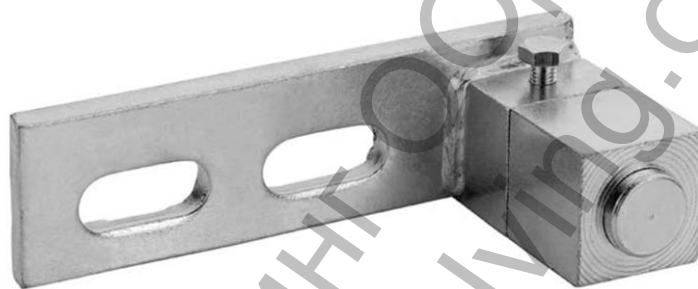

## Панта Estebro® за заваряване с рамо за горно лагеруване 160x40x8 мм, 164

Cod	Dimens.	A	B	C	E	F	G	H		
164	160x40x8 Izda/Dcha Left/Right Gauche/Droite	160	40	30	31	56	13	32	6 Juegos Jogo-Set- Jeu	10,15
160	175x50x10 Izda/Dcha Left/Right Gauche/Droite	175	50	38	39	60	17	40	5 Juegos Jogo-Set- Jeu	15,00

**Family:** Overhead doors

**Material:** F1 steel, axle of 11SMn30 steel

**Finish:** Zinc-plated

**Description:** Squared pivot hinge which, installed on metallic overhead doors, allows their opening and closing and the height adjustment. It is installed by screwing the plate to the door's frame. Two different pieces, one for each side of the door: left hand and right hand.

Продукт: [Панта Estebro® за заваряване с рамо за горно лагеруване 160x40x8 мм, 164](#)

Категория: [Панти за заваряване](#)

Бранд: [Estebro®](#)

Категория бранд: [Панта Estebro®](#)

Ташев-Галвинг ООД  
www.tashev-galving.com