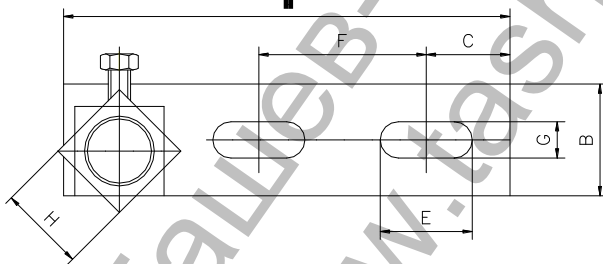

## Панта Estebro® за заваряване с рамо за горно лагеруване 160x40x8 мм, 164

Cod	Dimens.	A	B	C	E	F	G	H		
164	160x40x8 Izda/Dcha Left/Right Gauche/Droite	160	40	30	31	56	13	32	6 Juegos Jogo-Set- Jeu	10,15
160	175x50x10 Izda/Dcha Left/Right Gauche/Droite	175	50	38	39	60	17	40	5 Juegos Jogo-Set- Jeu	15,00

**Family:** Overhead doors

**Material:** F1 steel, axle of 11SMn30 steel

**Finish:** Zinc-plated

**Description:** Squared pivot hinge which, installed on metallic overhead doors, allows their opening and closing and the height adjustment. It is installed by screwing the plate to the door's frame. Two different pieces, one for each side of the door: left hand and right hand.

Продукт: [Панта Estebro® за заваряване с рамо за горно лагеруване 160x40x8 мм, 164](#)

Категория: [Панти за заваряване](#)

Бранд: [Estebro®](#)

Категория бранд: [Панта Estebro®](#)

Ташев-Галвинг ООД  
www.tashev-galving.com